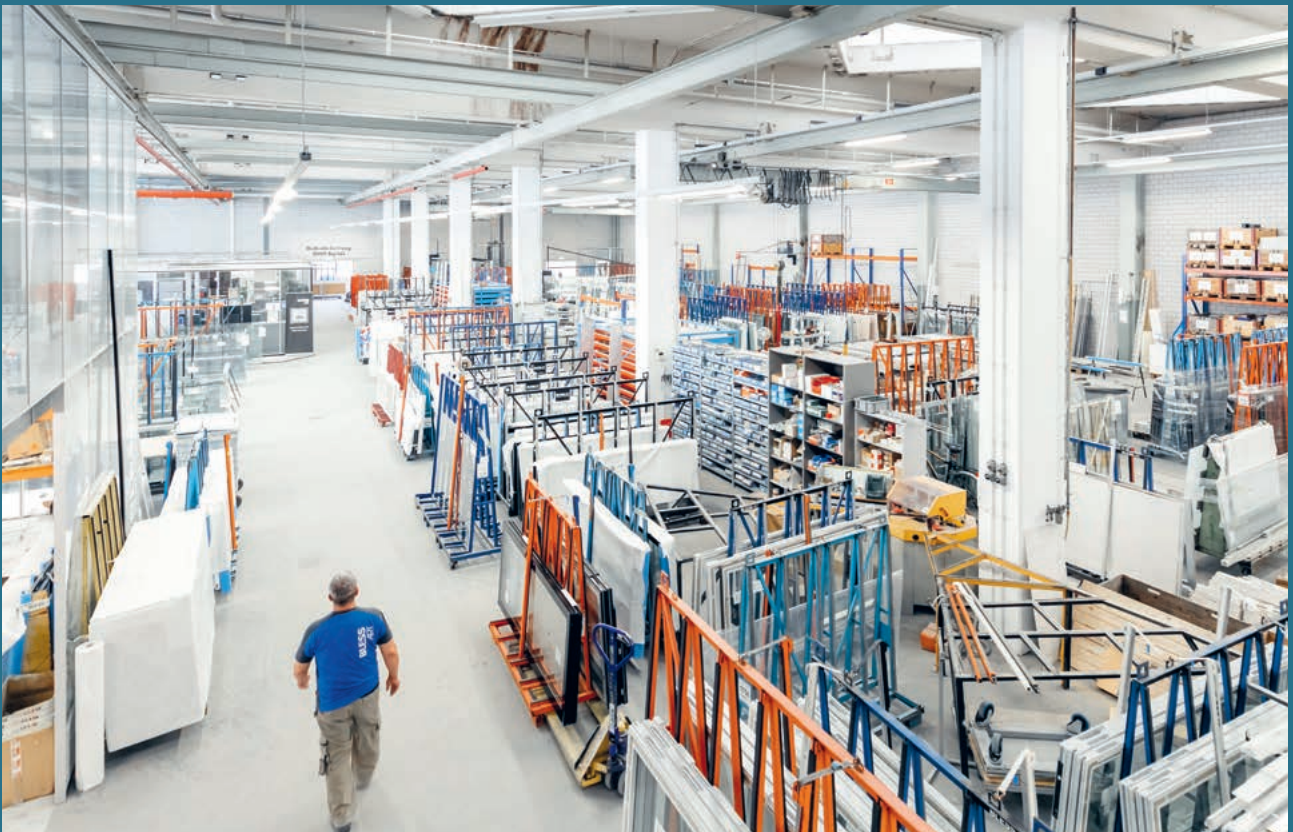

BlessArt übernimmt für Sie das komplette Engineering zur Realisation von Trennwänden.

Unsere Leistung: Engineering

Unser hauseigenes Architektenteam bietet Ihnen umfassende, fachtechnische Unterstützung. Vermassung, Planung, Fertigung, Montage: alles aus einer Hand – für Architekten, Ingenieure, Planer und Privatkunden. In Schweizer Präzision.

Ihr Mehrwert: Abnahmegarantie

Langjährige Erfahrung hat uns darin bestätigt, die sensiblen Material- und Stabilitätstests selbst durchzuführen. So erhalten wir die Gewissheit, dass sämtliche Vorgaben erfüllt sind. Wir kümmern uns für Sie um Produktionsbewilligungen und garantieren Ihnen eine einwandfreie Bauabnahme.