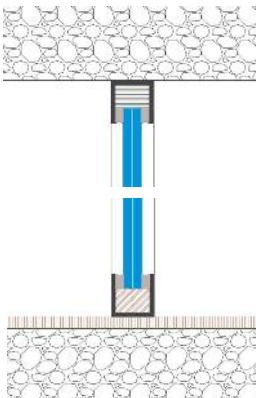

BLESS
ART

Raumsysteme

System Ganzglas

System Ganzglas
Typ 30/30
Glasdicke bis 18 mm

BLESS
ART

Ganzglas 1-fach Verglasung
Wandanschluss mit U-Profil 30/30
Glasfuge profillos

Ganzglas 1-fach Verglasung
Ecke 90° mit Ganzglasfuge
profillos

Ganzglas 1-fach Verglasung
T-Anschluss mit Ganzglasfuge
rofillos

Ganzglas 1-fach Verglasung
Deckenanschluss mit
U-Profil 30/30 mm

Ganzglastüre
mit Alu- Zarge und
Glasanschluss mit U-Profil 30/30

System Ganzglas

Typ 60/15
Glasdicken 5 mm / 8 mm

BLESS ART

Ganzglas 2-fach Verglasung
Wandanschluss mit Alu Profil
15/60 mm, Glasfugen profillos

Ganzglas 2-fach Verglasung
Ecke 90°
Glasfugen profillos

Ganzglas 2-fach Verglasung
T-Anschluss mit Glasfugen
profillos