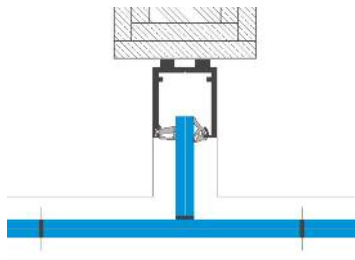

Ganzglas 2-fach Verglasung
Deckenanschluss mit Alu Profil
60/15 mm und Sockel 40 mm

Ganzglas 2-fach Verglasung
Bodenanschluss mit Alu Profil
60/15 mm und Alu-Sockel 65 mm

Ganzglastüre mit Alu Zarge
Anschlüsse Alu 15 / 60 mm

System Ganzglas

Typ 50/45
Glasdicke bis 16 mm

BLESS ART

Ganzglas 1-fach Verglasung
Wandanschluss mit Alu Profil
50/45 mm, Trockenverglasung
Glasfugen profillos

Ganzglas 1-fach Verglasung
Wandanschluss mit Alu Profil
50/45 mm, Trockenverglasung
Glas gerundet
Glasfugen profillos

Ganzglas 1-fach Verglasung
Ecke 90°, Trockenverglasung
Glasfugen profillos

Ganzglas 1-fach Verglasung
T-Anschluss mit Glasfugen
profillos, Trockenverglasung

Ganzglas 1-fach Verglasung
Deckenanschluss mit Alu Profil
50/45 mm, Trockenverglasung

Wand T-Anschluss mit
Türrahmen Alu
Anschluss Verglasung profillos

Glastüre 1-flügelig mit Alu-Rahmen
und Profil-Anschluss 50/45 mm

Glastüre 2-flügelig mit Alu-Rahmen
und Profil-Anschluss 50/45 mm