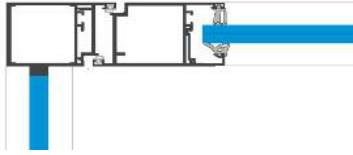

Ganzglas 1-fach Verglasung
Bodenanschluss mit Alu Profil
50/45 mm, Trockenverglasung

System Ganzglas

Typ 50/45

Glasdicke bis 16 mm

BLESS
ART

Ecke 90°, mit Türanschluss und
Eckprofil. Anschluss Verglasung
profillos

Wand T-Anschluss mit
Türrahmen Alu
Anschluss Verglasung profillos

Glastüre 1-flügelig mit Alu-Rahmen
und Profil-Anschluss 50/45 mm

Glastüre 2-flügelig mit Alu-Rahmen
und Profil-Anschluss 50/45 mm