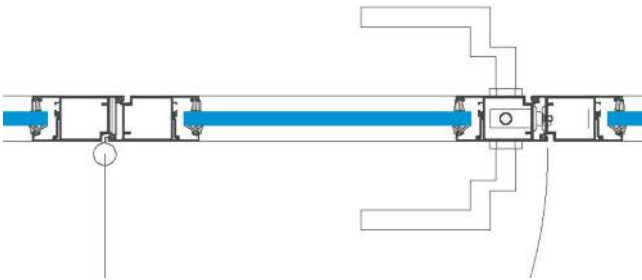

Ganzglas 1-fach Verglasung
Ecke 90°, Trockenverglasung
Glasfugen profillos

Ganzglas 1-fach Verglasung
T-Anschluss mit Glasfugen
profillos, Trockenverglasung

Ganzglas 1-fach Verglasung
Deckenanschluss mit Alu Profil
50/45 mm, Trockenverglasung

Ganzglas 1-fach Verglasung
Bodenanschluss mit Alu Profil
50/45 mm, Trockenverglasung

System Ganzglas

Typ 50/45

Glasdicke bis 16 mm

BLESS
ART

Ecke 90°, mit Türanschluss und
Eckprofil. Anschluss Verglasung
profillos

Wand T-Anschluss mit
Türrahmen Alu
Anschluss Verglasung profillos

Glastüre 1-flügelig mit Alu-Rahmen
und Profil-Anschluss 50/45 mm

Glastüre 2-flügelig mit Alu-Rahmen
und Profil-Anschluss 50/45 mm