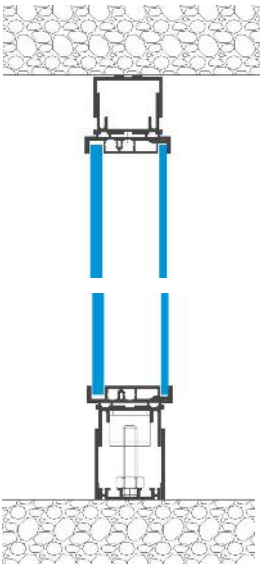

Ganzglas 1-fach Verglasung
T-Anschluss mit Ganzglasfuge
rofillos

Ganzglas 1-fach Verglasung
Deckenanschluss mit
U-Profil 30/30 mm

Ganzglastüre
mit Alu- Zarge und
Glasanschluss mit U-Profil 30/30

System Ganzglas

Typ 60/15
Glasdicken 5 mm / 8 mm

BLESS ART

Ganzglas 2-fach Verglasung
Wandanschluss mit Alu Profil
15/60 mm, Glasfugen profillos

Ganzglas 2-fach Verglasung
Ecke 90°
Glasfugen profillos

Ganzglas 2-fach Verglasung
T-Anschluss mit Glasfugen
profillos

Ganzglas 2-fach Verglasung
Deckenanschluss mit Alu Profil
60/15 mm und Sockel 40 mm

Ganzglas 2-fach Verglasung
Bodenanschluss mit Alu Profil
60/15 mm und Alu-Sockel 65 mm

Ganzglastüre mit Alu Zarge
Anschlüsse Alu 15 / 60 mm

Wand T-Anschluss mit
Türrahmen Alu
Anschluss Verglasung profillos

Glastüre 1-flügelig mit Alu-Rahmen
und Profil-Anschluss 50/45 mm

Glastüre 2-flügelig mit Alu-Rahmen
und Profil-Anschluss 50/45 mm