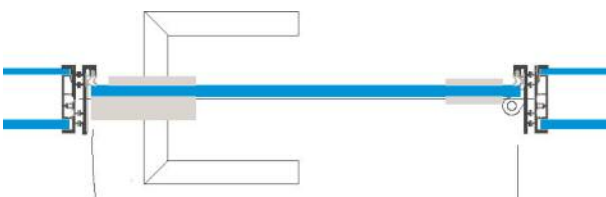

Ganzglas 1-fach Verglasung
T-Anschluss mit Ganzglasfuge
rofillos

Ganzglas 1-fach Verglasung
Deckenanschluss mit
U-Profil 30/30 mm

Ganzglastüre
mit Alu- Zarge und
Glasanschluss mit U-Profil 30/30

System Ganzglas

Typ 60/15
Glasdicken 5 mm / 8 mm

BLESS ART

Ganzglas 2-fach Verglasung
Wandanschluss mit Alu Profil
15/60 mm, Glasfugen profillos

Ganzglas 2-fach Verglasung
Ecke 90°
Glasfugen profillos

Ganzglas 2-fach Verglasung
T-Anschluss mit Glasfugen
profillos

Ganzglas 2-fach Verglasung
Deckenanschluss mit Alu Profil
60/15 mm und Sockel 40 mm

Ganzglas 2-fach Verglasung
Bodenanschluss mit Alu Profil
60/15 mm und Alu-Sockel 65 mm

Ganzglastüre mit Alu Zarge
Anschlüsse Alu 15 / 60 mm

System Ganzglas

Typ 50/45
Glasdicke bis 16 mm

BLESS ART

Ganzglas 1-fach Verglasung
Wandanschluss mit Alu Profil
50/45 mm, Trockenverglasung
Glasfugen profillos

Ganzglas 1-fach Verglasung
Wandanschluss mit Alu Profil
50/45 mm, Trockenverglasung
Glas gerundet
Glasfugen profillos