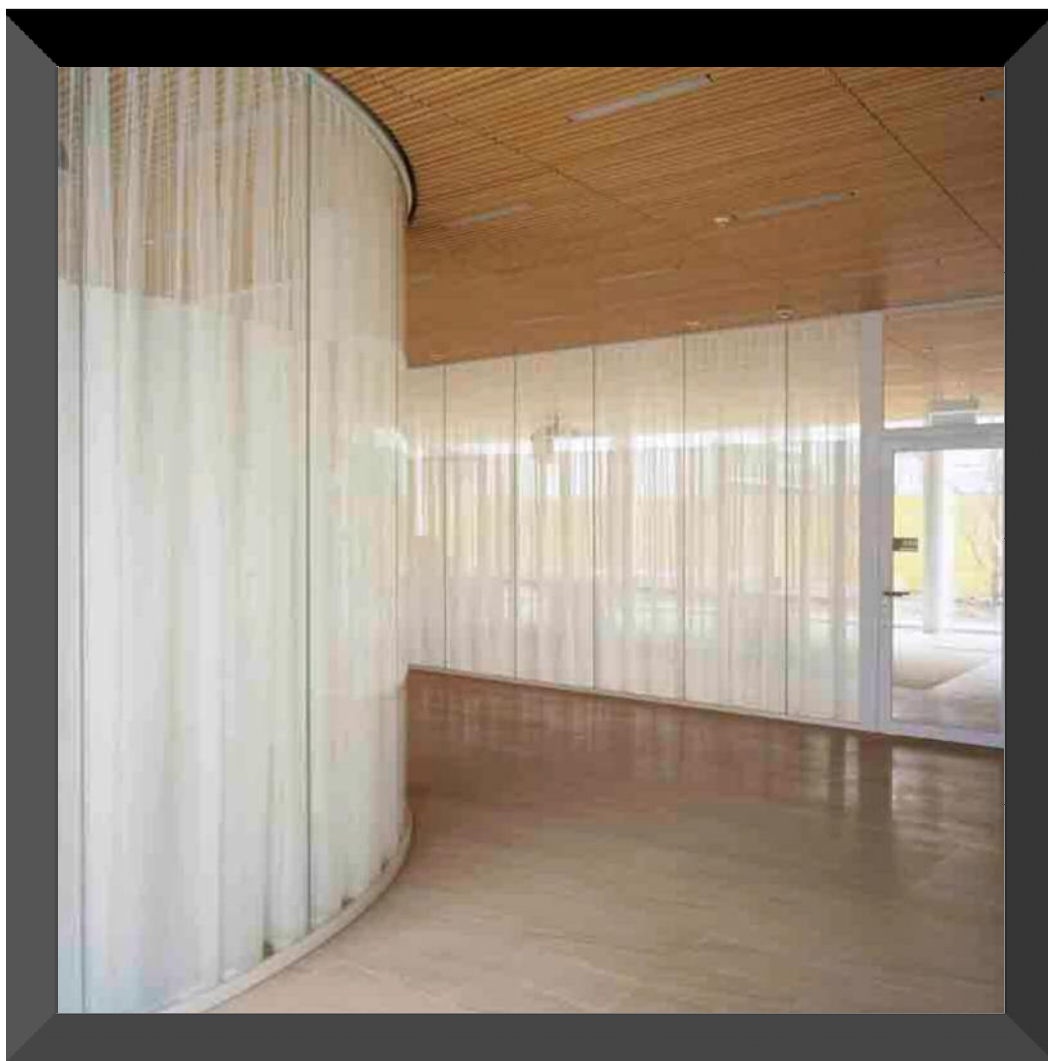

BLESS
ART

Raumsysteme

System Ganzglas

System Ganzglas
Typ 30/30
Glasdicke bis 18 mm

BLESS
ART

Ganzglas 1-fach Verglasung
Wandanschluss mit U-Profil 30/30
Glasfuge profillos

Ganzglas 1-fach Verglasung
Ecke 90° mit Ganzglasfuge
profillos

Ganzglas 1-fach Verglasung
T-Anschluss mit Ganzglasfuge
rofillos

Ganzglas 1-fach Verglasung
Deckenanschluss mit
U-Profil 30/30 mm

Ganzglastüre
mit Alu- Zarge und
Glasanschluss mit U-Profil 30/30

System Ganzglas