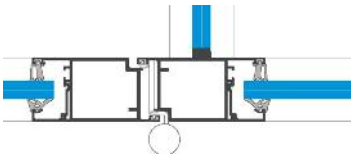

Ganzglas 1-fach Verglasung
Bodenanschluss mit Alu Profil
50/45 mm, Trockenverglasung

System Ganzglas

Typ 50/45

Glasdicke bis 16 mm

BLESS
ART

Ecke 90°, mit Türanschluss und
Eckprofil. Anschluss Verglasung
profillos

Wand T-Anschluss mit
Türrahmen Alu
Anschluss Verglasung profillos

Glastüre 1-flügelig mit Alu-Rahmen
und Profil-Anschluss 50/45 mm

Glastüre 2-flügelig mit Alu-Rahmen
und Profil-Anschluss 50/45 mm