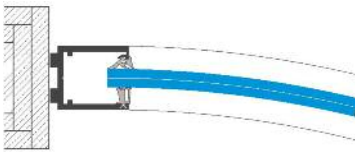

Ganzglas 2-fach Verglasung
Deckenanschluss mit Alu Profil
60/15 mm und Sockel 40 mm

Ganzglas 2-fach Verglasung
Bodenanschluss mit Alu Profil
60/15 mm und Alu-Sockel 65 mm

Ganzglastüre mit Alu Zarge
Anschlüsse Alu 15 / 60 mm

System Ganzglas

Typ 50/45
Glasdicke bis 16 mm

BLESS ART

Ganzglas 1-fach Verglasung
Wandanschluss mit Alu Profil
50/45 mm, Trockenverglasung
Glasfugen profillos

Ganzglas 1-fach Verglasung
Wandanschluss mit Alu Profil
50/45 mm, Trockenverglasung
Glas gerundet
Glasfugen profillos