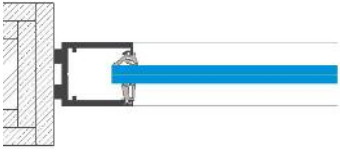

Ganzglas 2-fach Verglasung
Deckenanschluss mit Alu Profil
60/15 mm und Sockel 40 mm

Ganzglas 2-fach Verglasung
Bodenanschluss mit Alu Profil
60/15 mm und Alu-Sockel 65 mm

Ganzglastüre mit Alu Zarge
Anschlüsse Alu 15 / 60 mm

System Ganzglas

Typ 50/45
Glasdicke bis 16 mm

BLESS ART

Ganzglas 1-fach Verglasung
Wandanschluss mit Alu Profil
50/45 mm, Trockenverglasung
Glasfugen profillos

Ganzglas 1-fach Verglasung
Wandanschluss mit Alu Profil
50/45 mm, Trockenverglasung
Glas gerundet
Glasfugen profillos