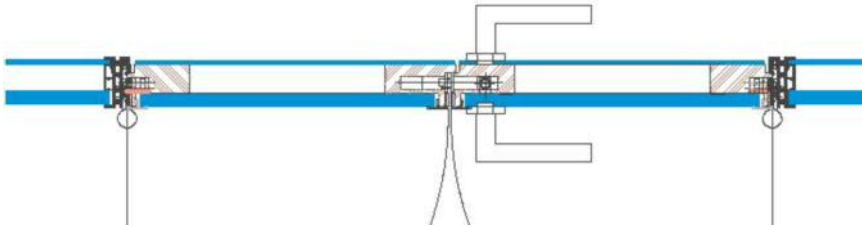

AB 1500
Bodenanschluss H = 65 mm
Standard schwarz

AD 1500
Deckenanschluss H = 40 mm
Standard schwarz

AW 1500
Wandanschluss B = 40 mm
Standard schwarz

AT 1500
T-Anschluss Elementwand
Standard schwarz

A3er 1500
3er Anschluss Elementwand
Standard schwarz

AWT 1500
T- Anschluss auf Normwand
Standard schwarz

DGT 1500
Doppelglastüre 1-flügelig
Feuerschutzglas + ESG 4 mm
Feuerwiderstand EI 30
Rw = 38 dB

DGT2 1500
Doppelglastüre 2-flügelig
Feuerschutzglas + ESG 4 mm
Feuerwiderstand EI 30
Rw = 38 dB