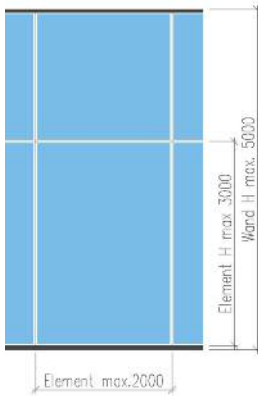

DGT2 1500
Doppelglastüre 2-flügelig
Feuerschutzglas + ESG 4 mm
Feuerwiderstand EI 30
Rw = 38 dB

HT 1500
Holztüre 1-flügelig
D = 54 mm
Feuerwiderstand EI 30
Rw = 38 dB

HT2 1500
Holztüre 2-flügelig
D = 54 mm
Feuerwiderstand EI 30
Rw = 38 dB

System 1500 Brandschutz Maximale Grössen

BLESS
ART

EI 30

Einfachverglasung
Doppelverglasung
B max. = 2000 mm
H max. Element = 3000 mm
H max. Wand = 5000 mm

EI 60

Einfachverglasung
Doppelverglasung
B max. = 1500 mm
H max. Element = 3000 mm
H max. Wand = 3000 mm

Türen EI 30

1- flügelig
Flügelbreite max. = 1100 mm
Flügelhöhe max. = 3000 mm

Türen EI 30

2- flügelig
Flügelbreite max. = 1100 mm
Türbreite max. = 2200 mm
Flügelhöhe max. = 3000 mm