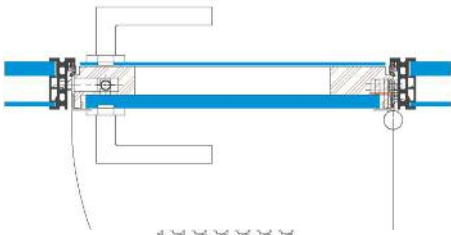

System 1500 Brandschutz An- und Abschlüsse

BLESS
ART

AB 1500
Bodenanschluss H = 65 mm
Standard schwarz

AD 1500
Deckenanschluss H = 40 mm
Standard schwarz

AW 1500
Wandanschluss B = 40 mm
Standard schwarz

AT 1500
T-Anschluss Elementwand
Standard schwarz

A3er 1500
3er Anschluss Elementwand
Standard schwarz

AWT 1500
T- Anschluss auf Normwand
Standard schwarz

System 1500 Brandschutz Türen EI 30

BLESS ART

DGT 1500
Doppelglastüre 1-flügelig
Feuerschutzglas + ESG 4 mm
Feuerwiderstand EI 30
Rw = 38 dB