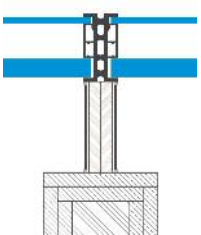

Einfachverglasung 1500-60
Feuerschutzglas 23 mm
Feuerwiderstand EI 60
Rw = 38 dB

Doppelverglasung 1500-60
Feuerschutzglas 23 mm
ESG 5 mm
Feuerwiderstand EI 60
Rw = 47 dB

Vollelement 1500-60
2 Brandschutzplatten
Metallverkleidung beschichtet
Feuerwiderstand EI 60
Rw = 45 – 50 dB

System 1500 Brandschutz An- und Abschlüsse

BLESS
ART

AB 1500
Bodenanschluss H = 65 mm
Standard schwarz

AD 1500
Deckenanschluss H = 40 mm
Standard schwarz

AW 1500
Wandanschluss B = 40 mm
Standard schwarz

AT 1500
T-Anschluss Elementwand
Standard schwarz

A3er 1500
3er Anschluss Elementwand
Standard schwarz

AWT 1500
T- Anschluss auf Normwand
Standard schwarz

System 1500 Brandschutz Türen EI 30

BLESS ART

DGT 1500
Doppelglastüre 1-flügelig
Feuerschutzglas + ESG 4 mm
Feuerwiderstand EI 30
Rw = 38 dB