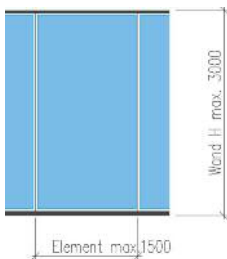

DGT2 1500
Doppelglastüre 2-flügelig
Feuerschutzglas + ESG 4 mm
Feuerwiderstand EI 30
Rw = 38 dB

HT 1500
Holztüre 1-flügelig
D = 54 mm
Feuerwiderstand EI 30
Rw = 38 dB

HT2 1500
Holztüre 2-flügelig
D = 54 mm
Feuerwiderstand EI 30
Rw = 38 dB

System 1500 Brandschutz Maximale Grössen

BLESS
ART

EI 30

Einfachverglasung
Doppelverglasung
B max. = 2000 mm
H max. Element = 3000 mm
H max. Wand = 5000 mm

EI 60

Einfachverglasung
Doppelverglasung
B max. = 1500 mm
H max. Element = 3000 mm
H max. Wand = 3000 mm

Türen EI 30

1- flügelig
Flügelbreite max. = 1100 mm
Flügelhöhe max. = 3000 mm

Türen EI 30

2- flügelig
Flügelbreite max. = 1100 mm
Türbreite max. = 2200 mm
Flügelhöhe max. = 3000 mm