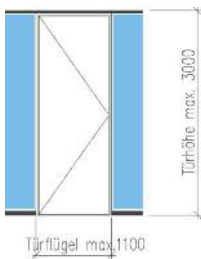

System 1500 Brandschutz Maximale Grössen

BLESS
ART

EI 30

Einfachverglasung
Doppelverglasung
B max. = 2000 mm
H max. Element = 3000 mm
H max. Wand = 5000 mm

EI 60

Einfachverglasung
Doppelverglasung
B max. = 1500 mm
H max. Element = 3000 mm
H max. Wand = 3000 mm

Türen EI 30

1- flügelig
Flügelbreite max. = 1100 mm
Flügelhöhe max. = 3000 mm

Türen EI 30

2- flügelig
Flügelbreite max. = 1100 mm
Türbreite max. = 2200 mm
Flügelhöhe max. = 3000 mm