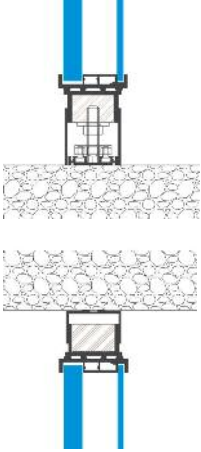

BLESS
ART

Raumsysteme

System 1500 Brandschutz

System 1500 Brandschutz

Elementtypen EI 30 – EI 60

BLESS ART

Einfachverglasung 1500-30
Feuerschutzglas 15 mm
Feuerwiderstand EI 30
Rw = 38 dB

Doppelverglasung 1500-30
Feuerschutzglas 15 mm
ESG 5 mm
Option: Jalousie mit Wendung
Feuerwiderstand EI 30
Rw = 45 dB

Einfachverglasung 1500-60
Feuerschutzglas 23 mm
Feuerwiderstand EI 60
Rw = 38 dB

Doppelverglasung 1500-60
Feuerschutzglas 23 mm
ESG 5 mm
Feuerwiderstand EI 60
Rw = 47 dB

Vollelement 1500-60
2 Brandschutzplatten
Metallverkleidung beschichtet
Feuerwiderstand EI 60
Rw = 45 – 50 dB

System 1500 Brandschutz An- und Abschlüsse

BLESS
ART

AB 1500
Bodenanschluss H = 65 mm
Standard schwarz

AD 1500
Deckenanschluss H = 40 mm
Standard schwarz

AW 1500
Wandanschluss B = 40 mm
Standard schwarz

AT 1500
T-Anschluss Elementwand
Standard schwarz

A3er 1500
3er Anschluss Elementwand
Standard schwarz

AWT 1500
T- Anschluss auf Normwand
Standard schwarz

System 1500 Brandschutz Türen EI 30

BLESS ART

DGT 1500
Doppelglastüre 1-flügelig
Feuerschutzglas + ESG 4 mm
Feuerwiderstand EI 30
Rw = 38 dB