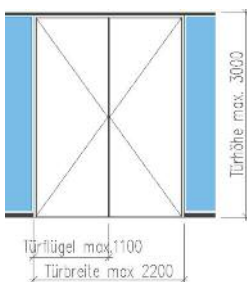

System 1500 Brandschutz Maximale Grössen

BLESS
ART

EI 30

Einfachverglasung
Doppelverglasung
B max. = 2000 mm
H max. Element = 3000 mm
H max. Wand = 5000 mm

EI 60

Einfachverglasung
Doppelverglasung
B max. = 1500 mm
H max. Element = 3000 mm
H max. Wand = 3000 mm

Türen EI 30

1- flügelig
Flügelbreite max. = 1100 mm
Flügelhöhe max. = 3000 mm

Türen EI 30

2- flügelig
Flügelbreite max. = 1100 mm
Türbreite max. = 2200 mm
Flügelhöhe max. = 3000 mm