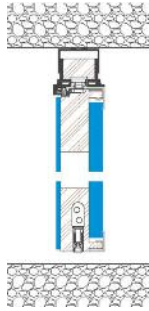

System 1500 Brandschutz An- und Abschlüsse

BLESS
ART

AB 1500
Bodenanschluss H = 65 mm
Standard schwarz

AD 1500
Deckenanschluss H = 40 mm
Standard schwarz

AW 1500
Wandanschluss B = 40 mm
Standard schwarz

AT 1500
T-Anschluss Elementwand
Standard schwarz

A3er 1500
3er Anschluss Elementwand
Standard schwarz

AWT 1500
T- Anschluss auf Normwand
Standard schwarz

System 1500 Brandschutz Türen EI 30

BLESS ART

DGT 1500
Doppelglastüre 1-flügelig
Feuerschutzglas + ESG 4 mm
Feuerwiderstand EI 30
Rw = 38 dB

System 1500 Brandschutz Maximale Grössen

BLESS
ART

EI 30

Einfachverglasung
Doppelverglasung
B max. = 2000 mm
H max. Element = 3000 mm
H max. Wand = 5000 mm

EI 60

Einfachverglasung
Doppelverglasung
B max. = 1500 mm
H max. Element = 3000 mm
H max. Wand = 3000 mm