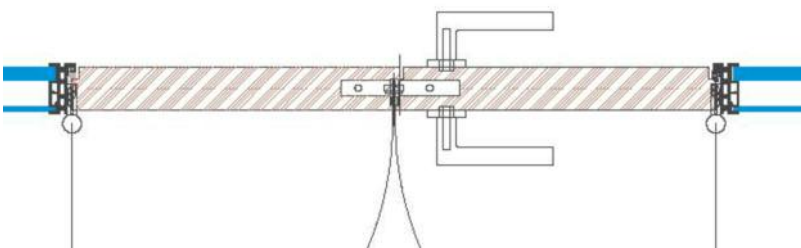

HT 1500
Holztüre 1-flügelig
D = 54 mm
Feuerwiderstand EI 30
Rw = 38 dB

HT2 1500
Holztüre 2-flügelig
D = 54 mm
Feuerwiderstand EI 30
Rw = 38 dB