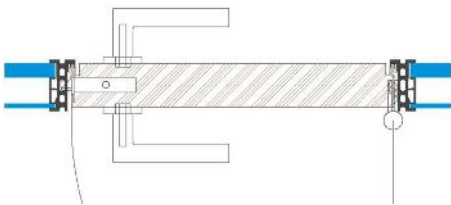

DGT2 1500
Doppelglastüre 2-flügelig
Feuerschutzglas + ESG 4 mm
Feuerwiderstand EI 30
Rw = 38 dB

HT 1500
Holztüre 1-flügelig
D = 54 mm
Feuerwiderstand EI 30
Rw = 38 dB